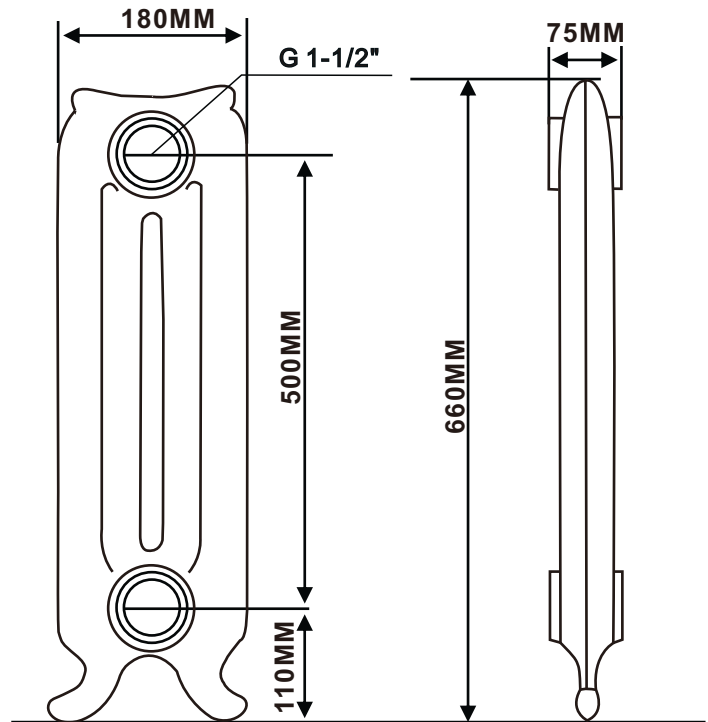

BEIGELAI

Cast Iron Radiator Model: BGL-661

Specification	Weight	Delta 50	Delta 60
sections	kgs	watts	watts
3	28	276	330
4	37	368	440
5	46	460	550
6	54	552	660
7	63	644	770
8	72	736	880
9	81	828	990
10	89	920	1100
11	98	1012	1210
12	107	1104	1320
13	115	1196	1430
14	124	1288	1540
15	133	1380	1650