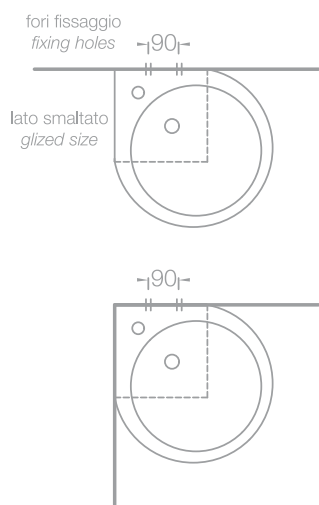

YOU & ME

46 lavabo angolare destro corner right washbasin

Solo monoforo. Da installare sospeso a muro ad angolo, o non.
Puo' essere anche installato in appoggio su piano. Fissaggio lavabo (YR47) incluso.
Only one hole. To be installed on the wall in the corner, or not.
Can be installed surface-mounted. Fixing for washbasin (YR47) included.

460x460 mm • 17 kg