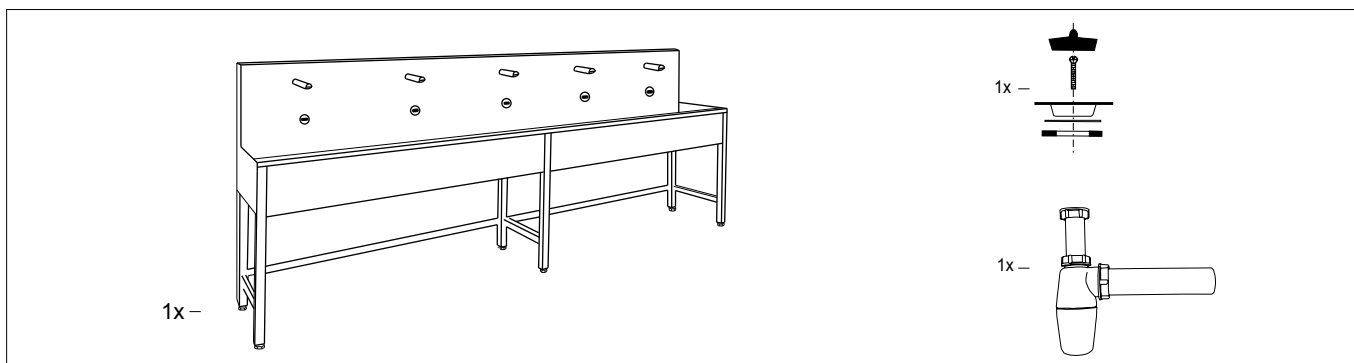

Montážní návod Montážny návod Mounting instructions Instrukcja montażu Инструкция по монтажу Montavimo instrukcija

Nerezové mycí žlaby SLUN 50E, SLUN 51E, SLUN 52E, SLUN 53E
Nerezové žlaby SLUN 50E, SLUN 51E, SLUN 52E, SLUN 53E
Stainless steel mangers SLUN 50E, SLUN 51E, SLUN 52E, SLUN 53E
Nierdzewne zlewy SLUN 50E, SLUN 51E, SLUN 52E, SLUN 53E
Желоб из нержавеющей стали SLUN 50E, SLUN 51E, SLUN 52E, SLUN 53E
Nerūdijančio plieno lovys SLUN 50E, SLUN 51E, SLUN 52E, SLUN 53E

- Specifikace dodávky - SLUN 50E Obj. č. 93501, SLUN 51E Obj. č. 93511, SLUN 52E Obj. č. 93521, SLUN 53E Obj. č. 93531
 - SLUN 50ET Obj. č. 93503, SLUN 51ET Obj. č. 93513, SLUN 52ET Obj. č. 93523, SLUN 53ET Obj. č. 93533
 Špecifikácia dodávky - SLUN 50E Obj. č. 93501, SLUN 51E Obj. č. 93511, SLUN 52E Obj. č. 93521, SLUN 53E obj. č. 93531
 - SLUN 50ET Obj. č. 93503, SLUN 51ET Obj. č. 93513, SLUN 52ET Obj. č. 93523, SLUN 53ET Obj. č. 93533
 Supplied equipment - SLUN 50E Code Nr. 93501, SLUN 51E Code Nr. 93511, SLUN 52E Code Nr. 93521, SLUN 53E Code Nr. 93531
 - SLUN 50ET Code Nr. 93503, SLUN 51ET Code Nr. 93513, SLUN 52ET Code Nr. 93523, SLUN 53ET Code Nr. 93533
 Specyfikacja dostawy - SLUN 50E nr wyr. 93501, SLUN 51E nr wyr. 93511, SLUN 52E nr wyr. 93521, SLUN 53E nr wyr. 93531
 - SLUN 50ET nr wyr. 93503, SLUN 51ET nr wyr. 93513, SLUN 52ET nr wyr. 93523, SLUN 53ET nr wyr. 93533
 Спецификация поставки - SLUN 50E арт № 93501, SLUN 51E арт № 93511, SLUN 52E арт № 93521, SLUN 53E арт № 93531
 - SLUN 50ET арт № 93503, SLUN 51ET арт № 93513, SLUN 52ET арт № 93523, SLUN 53ET арт № 93533
 Tiekimo specifikacija - SLUN 50E apt № 93501, SLUN 51E apt № 93511, SLUN 52E apt № 93521, SLUN 53E apt № 93531
 - SLUN 50ET apt № 93503, SLUN 51ET apt № 93513, SLUN 52ET apt № 93523, SLUN 53ET apt № 93533