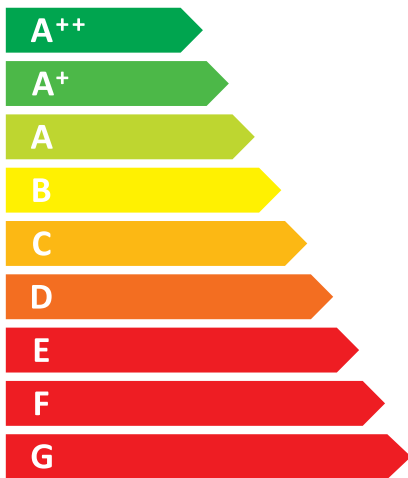

ENERG

енергия · ενεργεια

CENTROMETAL

ZV32

6,1
kW

24,4
kW

ENERGIA · ЕНЕРГИЯ · ΕΝΕΡΓΕΙΑ · ENERGIJA · ENERGY · ENERGIE · ENERGI

2015/1186